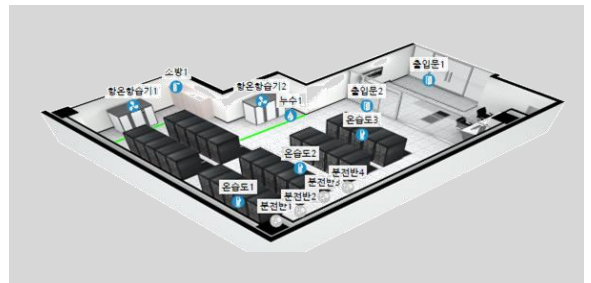

SweOS

Data Collection Unit

영상 보안 관리

> 실시간 영상 모니터링

전산 설비내 설치된 카메라를 통한 출입자 및 설비에 대한 실시간 영상 감시
- 시스템에 장착된 카메라 수에 따라 1CH-16CH까지 감시 가능

> 영상 녹화/검색

모니터링 되는 영상에 대한 녹화 및 녹화 영상에 대한 다양한 검색 지원
- 날짜별, 시간별, 이벤트 발생(스냅샷)별 영상 검색 기능

> 출입자 관리

입출입 시스템과 연동을 통한 출입자 확인

위치	명칭	카메라 정보	상태 정보
1층	백인 출입문	192.168.0.100	✓
	서버실 입구	192.168.0.101	✓
	UPS 실	192.168.0.102	✓

기타

> 등급별 권한 관리

전산실내 설비, 환경, 모니터링에 대한 사용자 등급(Manager, Suppoter)별 관리 영역 및 권한 부여 기능으로 트리 형태의 계층적 사용자 권한 지정 가능

> 사용자 임계치 설정

단계별 알람 발생 기준값, 알람 등급, 감시여부, 자동 제어 여부, 알람 메일전송, 알람 문자 전송 등에 관한 사용자 설정 기능

> 보고서

설비목록 보고서, 알람 발생 상태 보고서, 이력데이터 보고서 등을 기본으로 제공하며 사용자 요구에 맞는 Customized Report 제공또한 엑셀파일로 저장 가능하므로 바로 프린트하여 제출용 보고서 로 활용 가능