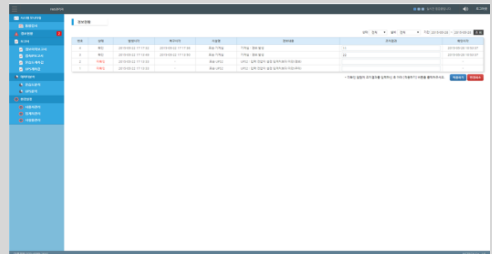

SweOS

Data Collection Unit

설비 장애 관리

> 실시간 설비 상태

전산 설비 (UPS, 정류기 등)에 대한 실시간 상태 모니터링을 통한 장애 감지 및 대응 처리

- SNMP Trap 수신을 통한 즉각적인 장애 상태 파악
- 장비에 대한 시리얼 토인 구축으로 추가적인 데이터 폴링 파악

> 장애자동알림

실시간 상태 모니터링 통한 장애 감지 시 관리자에 즉각적인 장애 발생 통보

- 장애 발생시 관리자에게 즉시 알람
- 팝업, 이메일, 문자메시지, 음성경보 등의 장애통보

> 장애복구 이력관리

장애 발생/복구 이력 DB를 통한 장애통계 정보 제공

- 날짜별, 설비별, 지역별, 감시 항목별 데이터 필터링
- 장애 알람 내역 및 자동 복구 내역 제공

> 장애복구 이력조회

장애 발생/복구 이력에 대한 다양한 검색 지원

- 날짜, 설비, 지역, 알람등급 등 검색 조건에 따른 장애 이력 조회
- 검색된 데이터에 대한 파일 저장, 인쇄 메일 첨부 기능

> 설비 자동 제어

장애 발생시 설정된 시나리오에 의한 자동 장애 대응 처리

설비감시화면

장애이력 관리 화면

환경 관리

> 온도/습도 관리

전산실내 온/습도 변화 추이에 대한 실시간 모니터링

- 온도/습도 이상 변화시 알람 발생
- 향온향습기 동작 상태 감시 및 제어

> 화재감시

전산실내 화재 발생에 대한 실시간 모니터링

- 연기, 열, 가스 감지시 장애 알람 발생

> 누수감시

누수 센서를 통한 실시간 누수(침수) 감시

> 전력량 관리

전산실내 설비에 대한 실시간 전력 사용량을 모니터링을 통해 전력 사용에 대한 패턴 분석을 통한 각 설비별 전력 사용량 예측

실시간 감시 화면